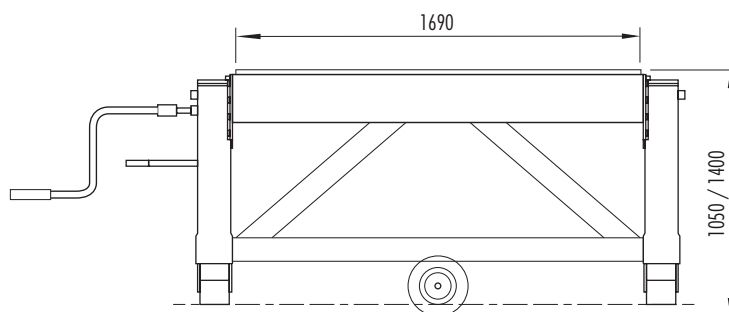

BSM-STOR3 hef- en steunjuk

- Erg stevig ontwerp.
- Heft de aanhangen op en ondersteunt hem.
- Voor meer veiligheid.

Stevig materiaal!

Ondersteunt uw aanhangwagens in alle veiligheid!

Deze verplaatsbare steun uit staal zorgt voor maximale veiligheid voor uw aanhangwagens tijdens het laden en lossen te ondersteunen.

Gemakkelijk door een persoon te verplaatsen en onder de aanhangwagen te plaatsen.

Met de zwenkel kan de hoogte ingesteld worden en de wielen kunnen naar boven gebracht worden voor een volledige ondersteuning.

Technische gegevens:

- draagvermogen: 15t max,
- hefvermogen: 12t max,
- lengtedraagvlak: 1690 mm,
- breedte: 1010 mm,
- hoogtebereik: van 1050 tot 1400 mm,
- wieldiameter: 250 mm,
- kleur: geel RAL1023,
- gewicht: 350 kg.

Alternatief:

BSM-STOR3-H690 - in hoogte verstelbaar van 690 tot 970 mm om de achterkant van de aanhanger te ondersteunen.